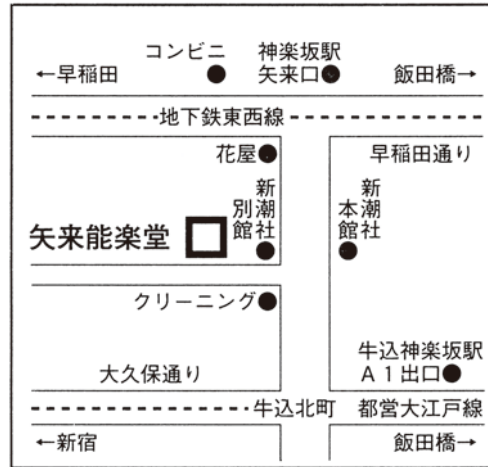

(宝) 鉄 輪

石内 田田 輝 幸
京
一 梶 谷 隆 之 樹

山内崇生
辰巳満次郎
東川尚史

〔二調〕

○時間に多少の遅速がありますのでご注意ください。

○場内での主催者に許可のない撮影、録音、録画は固くお断りいたします。

* 矢来能楽堂ご案内 *

- ・地下鉄東西線神楽坂駅下車 矢来口より徒歩2分
- ・都営大江戸線牛込神楽坂駅A1出口より徒歩5分